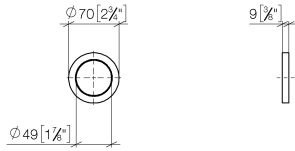

12 720 660

- Rosette Ø 70 mm

Nur mit den Endmontagebausätzen 36 002 970-FF / 36 110 970-FF / 36 111 970-FF / 36 112 970-FF / 36 050 970-FF kombinierbar.

Passt zu: IMO, LULU, MADISON, MEM, TARA, CL.1, LISSÉ, VAIA, META, CYO

12 720 660

mm [inches]

12 720 660

Ersatzteile für die  
anderen  
Oberflächenvarianten  
finden Sie hier: Platin  
gebürstet